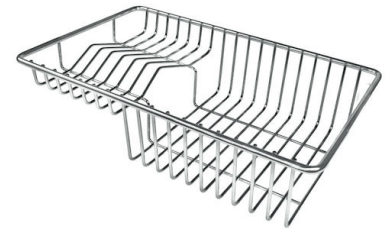

GRILLE POR.ASSIETTES INOX
mm214x379

A100 C03

* uniquement en combinaison avec
l'accessoire A644 A01