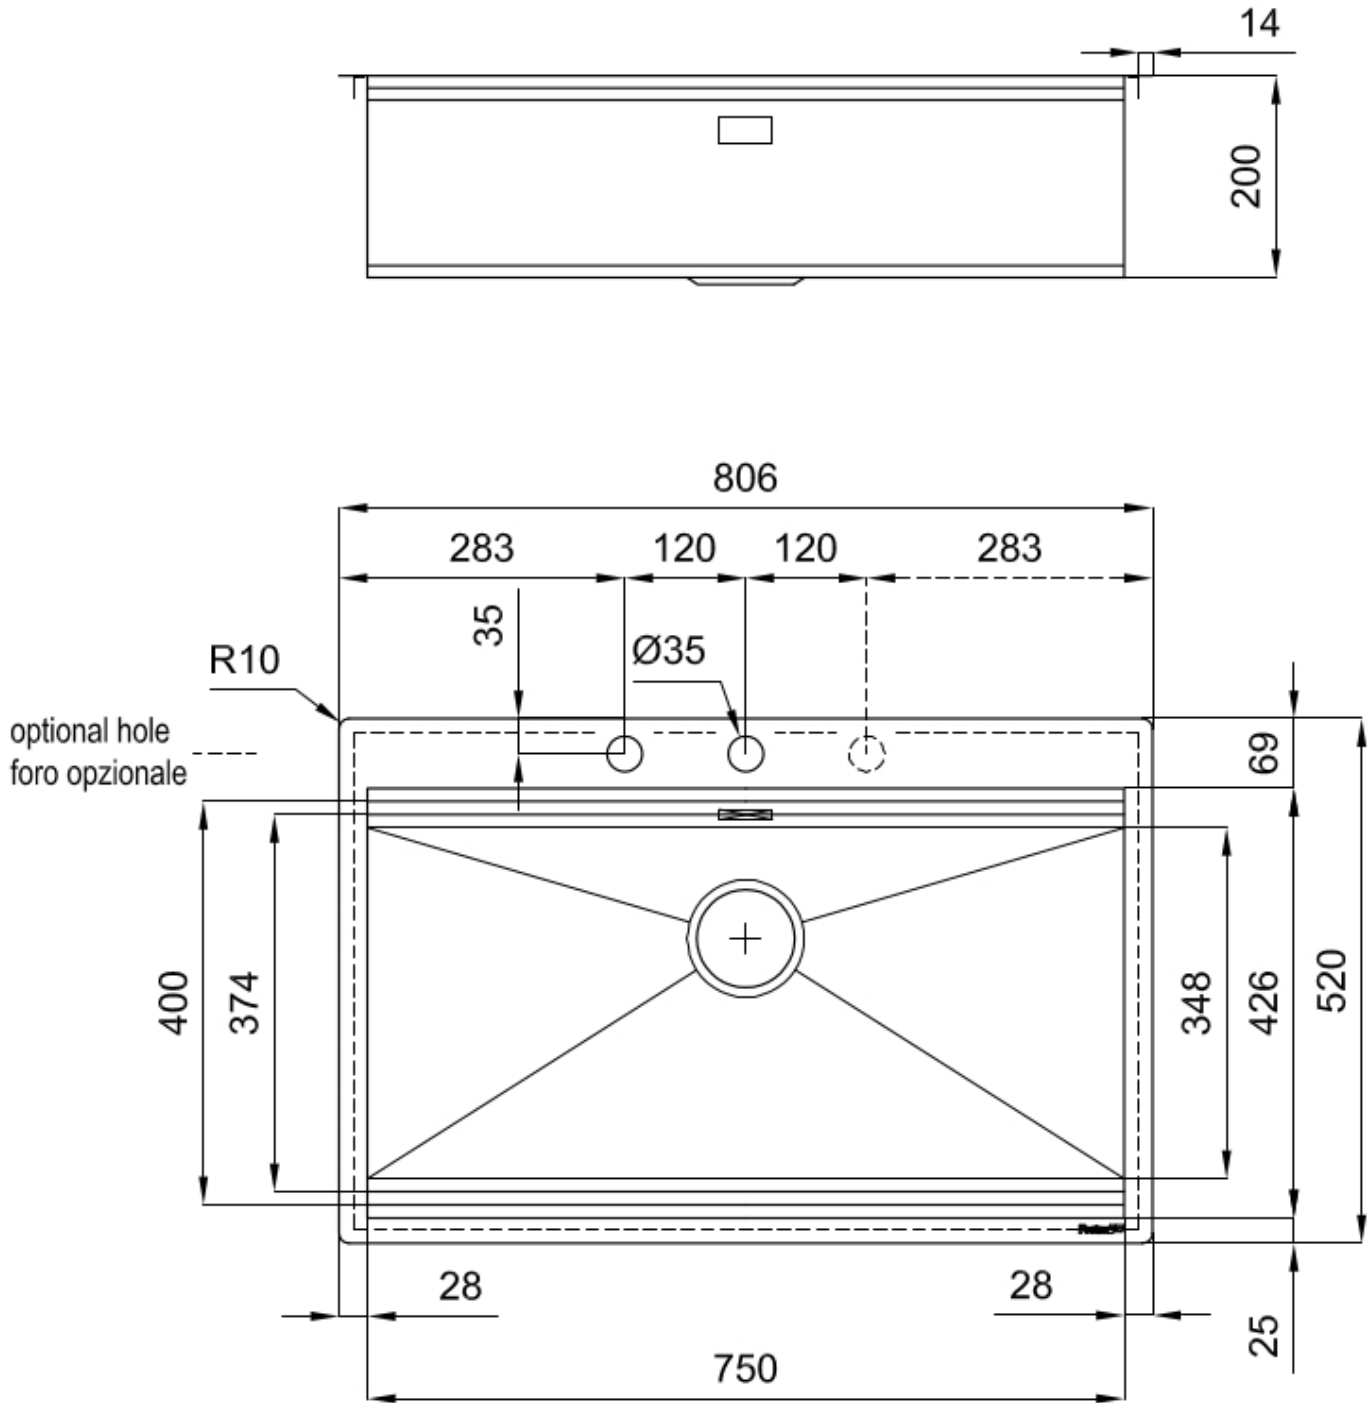

DESSINS TECHNIQUES