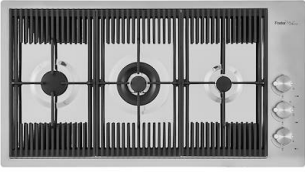

GRILLE PORTE-ASSIETTES INOX
25x35

A100 A54

* uniquement en combinaison avec
l'accessoire A644 F04

PLANCHE DE DECOUPE DOUBLE HDPE

A644 A01

PLANCHE DE DECOUPE DOUBLE IROKO

A644 F04

PLANCHE DE DECOUPE HDPE
27x42 CM

A657 F01

CUVETTE INOX PERFOREE

A151 F00

* uniquement en combinaison avec
l'accessoire A644 A01

KIT RÂPES ET PLANCHE DE DECOUPE HDPE

A159 A01

* uniquement en combinaison avec
l'accessoire A644 A01

LES APPARIEMENTS RECOMMANDÉS