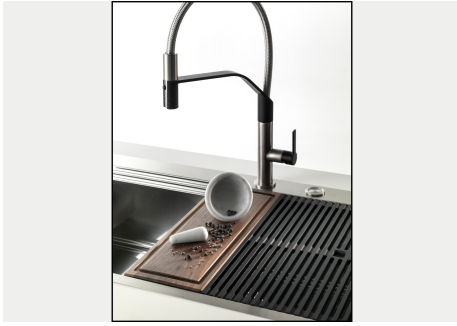

INCLU

2 x GRILLE NOIRE POUR
EVIERS RIVA A100E02
1 x VIDAGE FADE PUSH INOX
A407A16

DESSINS TECHNIQUES

GALERIE

FOURNI

GRILLE NOIRE POUR EVIERS RIVA
A100 E02

VIDAGE FADE PUSH INOX
A407 A16

ACCESSOIRES OPTIONNELS